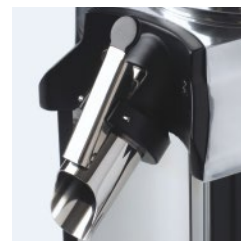

T48/D DROGHERIA DELI

MACINACAFFÈ DROGHERIA
/ DELI COFFEE GRINDER

DETTAGLI
/ DETAILS

COLORI STANDARD
/ STANDARD COLOURS

MACINE / BURRS

Piane Ø 83 mm con trattamento food friendly / Flat type Ø 83 mm with food friendly processing

TENSIONE, POTENZA MOTORE / VOLTAGE, POWER

110-120 V – 50/60 Hz, 360 W
220-240 V – 50/60 Hz, 480 W
380-400 V – 50/60 Hz, 230 W

GIRI MACINE / R.P.M.

1400/min. (50 Hz) – 1600/min. (60 Hz)

PRODUZIONE GIORNALIERA CONSIGLIATA / SUGGESTED DAILY PRODUCTION

Fino a 8 kg / Up to 8 kg

TIPOLOGIA DI UTILIZZO CONSIGLIATA / SUGGESTED USE

Espresso, moka, filtro, V60
/ Espresso, moka, filter, V60

DOSAGGIO / DOSE SYSTEM

Erogazione continua attivabile tramite il tasto di accensione / Continuous coffee dispensing activated with the power button

SISTEMA DI REGOLAZIONE / GRINDING ADJUSTMENT

Micrometrico continuo
/ Stepless micrometric system

MATERIALE / MATERIAL

Base in alluminio lucido e corpo in alluminio rivestito da una camicia in acciaio inox / Polished aluminium base and aluminium body with stainless steel cover

CAPACITÀ CAMPANA STANDARD / STANDARD HOPPER CAPACITY

1200 g

PESO NETTO / NET WEIGHT

13,5 kg

DIMENSIONI / DIMENSIONS

220 x 310 x 570h mm

OPTIONAL

Campana da 150 g, 250 g, 500 g, 1500 g /
Bicchiera drogheria / Bean hopper 150 g,
250 g, 500 g, 1500 g / Deli cup